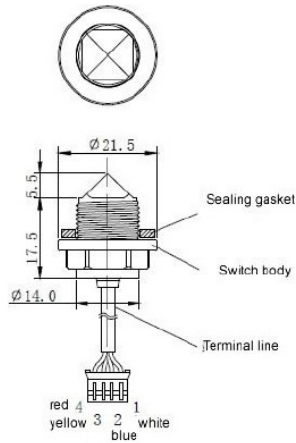

### Opis produktu

Optyczny, precyzyjny czujnik poziomu cieczy, reaguje przy zetknięciu z lustrem cieczy. Czujnik może być stosowany w instalacjach automatyki, długość przewodu 150cm.

Notes: 1 All dimensions are in mm  
2 unspecified size tolerance is  $\pm 0.20$ mm