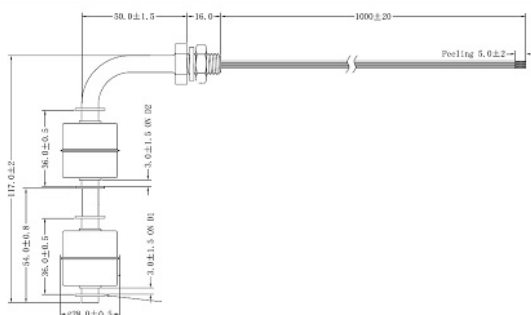

Rysunek techniczny

Karta została opracowana przez firmę Aqua-Trend. Kopiowanie zabronione.